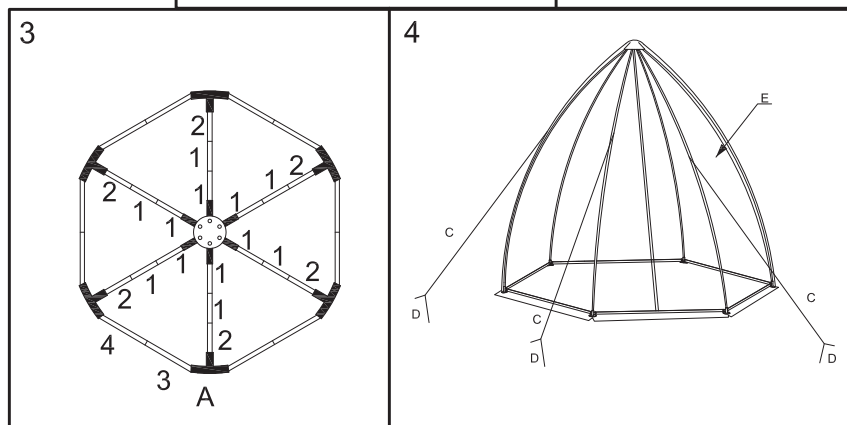

NORTENE®

WINTER GREENHOUSE

Notice de montage

IMPORTANT

1. 1: Vous devez implanter la serre à l'abri du vent (jamais au milieu du potager).
2. 2: Posez le film par temps chaud (jamais avec des températures négatives).
3. 3: Pour toutes réclamations, veuillez vous adresser à votre point de vente.

Nomenclature

1	2	3	4	A	B	C	D	E
12PCS	6PCS	6PCS	6PCS	6PCS	1PCS	6PCS	6PCS	1PCS

INTERMAS FRANCE

13, rue de Préaux - BP 26 - 53340 BALLEE (France)

www.nortene.com
contact@nortene.com