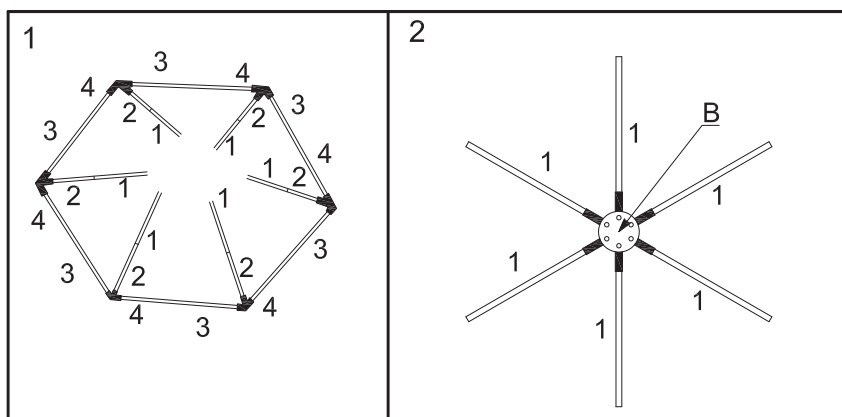

NORTENE®

WINTER GREENHOUSE

Notice de montage

IMPORTANT

1. 1: Vous devez implanter la serre à l'abri du vent (jamais au milieu du potager).
2. 2: Posez le film par temps chaud (jamais avec des températures négatives).
3. 3: Pour toutes réclamations, veuillez vous adresser à votre point de vente.

Nomenclature

1	2	3	4	A	B	C	D	E
12PCS	6PCS	6PCS	6PCS	6PCS	1PCS	6PCS	6PCS	1PCS

INTERMAS FRANCE

13, rue de Préaux - BP 26 - 53340 BALLEE (France)

www.nortene.com
contact@nortene.com